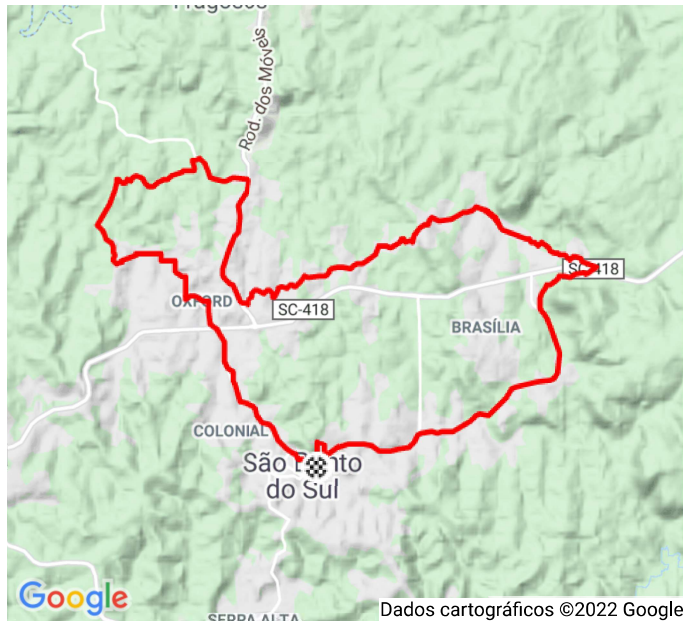

Rota do Patrimônio - Roteiro Dona Francisca - Bicicleta

<https://www.strava.com/routes/2928807712239392024>

33,95 km

Distância

575 m

Ganho de elevação

Estrada

Tipo de pedalada

Est. de tempo em movimento: 2:29:04

Recomendações de rota podem ser incompletas e/ou imprecisas e podem conter seções de propriedades privadas e/ou de terrenos que podem ser desafiadores ou perigosos. Sempre use o bom senso com relação às condições de segurança da estrada ou trilha e obedeça às leis de tráfego e propriedade. Est. de tempo em movimento com base em sua velocidade média de 13,7 km/h durante as últimas 4 semanas

DIREÇÃO	DISTÂNCIA (quilômetros)
Prossiga para Rua Barão do Rio Branco	0,0
Esquerda para Rua Jorge Lacerda	0,0
Direita para Rua Visconde de Taunay	0,1
Continuar em Avenida Argolo	0,3
Continuar em Rua Antônio Kaesemodel	1,3
Continuar em Rua José Weiss	2,4
Prossiga para Rua José Weiss	2,5

Prossiga para Estrada Dona Francisca	22,1
Prossiga para Rua Augusto Wunderwald	25,0
Prossiga para Rua Augusto Wunderwald	25,2
Prossiga para Rua Augusto Wunderwald	26,7
Prossiga para o ponto fora da estrada. Dados indisponíveis	29,9
Continuar em Rua Augusto Wunderwald	29,9
Continuar em Rua Capitão Ernesto Nunes	32,2